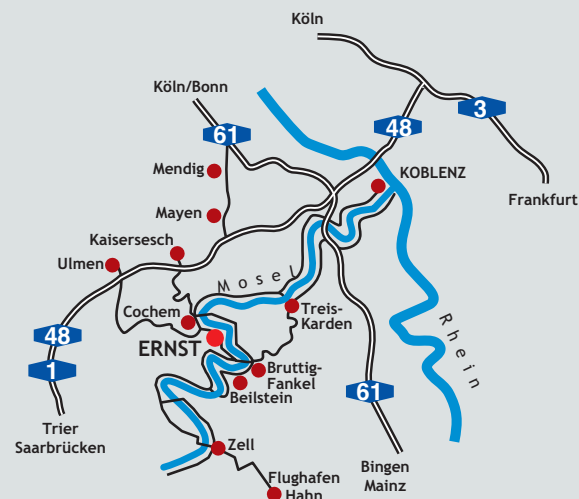

Gerichtsstand für beide Teile ist Cochem, Erfüllungsort für beide ist Ernst.

Bankverbindung: Raiffeisenbank Moselkrampen eG in 56814 Ernst/Mosel

BIC: GENODED1MOK · IBAN: DE81 5706 9081 0001 301219

Unsere Ust.-ID: De 15 00 25 530