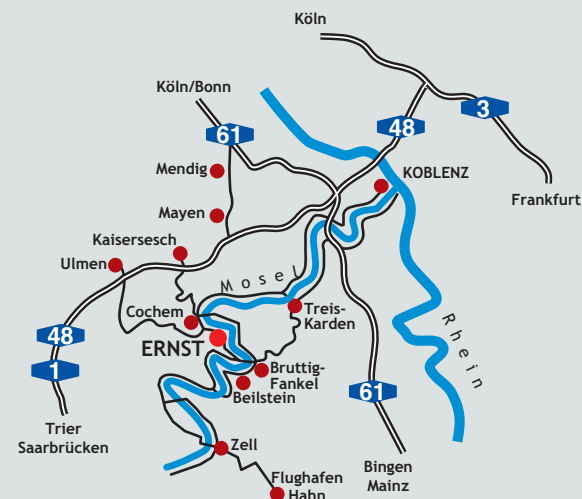

Gerichtsstand für beide Teile ist Cochem, Erfüllungsort für beide ist Ernst.

Bankverbindung: Raiffeisenbank Moselkrampen eG in 56814 Ernst/Mosel

BIC: GENODED1MOK · IBAN: DE81 5706 9081 0001 301219

Unsere Ust.-ID: De 15 00 25 530